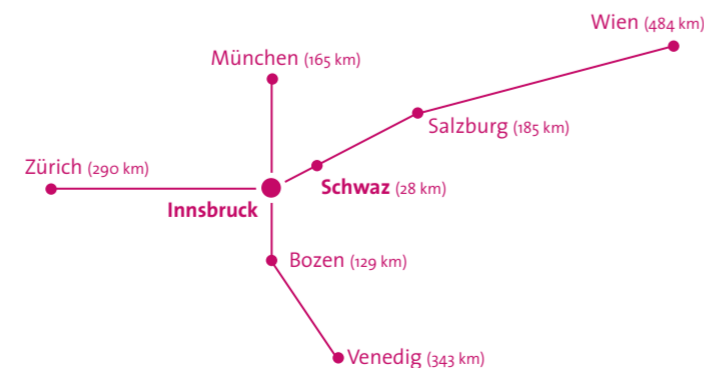

IMPRESSUM / IMPRINT

Grafik / Graphic design: Annja Krautgasser

Tiroler Landesmuseum Ferdinandeum

Di – So 9 – 17
Tue – Sun 9 am – 5 pm

Sinje Dillenkofer
27. Februar – 17. Mai 2015 / Feb 27 – May 17 2015
Eröffnung / Opening: 26. Februar 2015, 18 Uhr / Feb 26 2015, 6 pm

Michael Strasser
19. Juni – 13. September 2015 / June 19 – Sept 13 2015
Eröffnung / Opening: 18. Juni 2015, 18 Uhr / June 18 2015, 6 pm

WWW.
INNSBRUCK
CONTEMPORARY
.AT

aut. architektur und tirol \

FO.KU.S Foto Kunst Stadtforum \

Galerie Bernd Kugler \ Galerie im Taxispalais \

Galerie Elisabeth & Klaus Thoman \ Galerie Johann

Widauer \ Künstlerhaus Büchsenhausen \ Kunst-

pavillon der Tiroler Künstlerschaft \ Kunstraum

Innsbruck \ medien.kunst.tirol \ Galerie der Stadt

Schwaz \ Neue Galerie der Tiroler Künstlerschaft \

Tiroler Landesmuseum Ferdinandeum \

01 – 06
2015